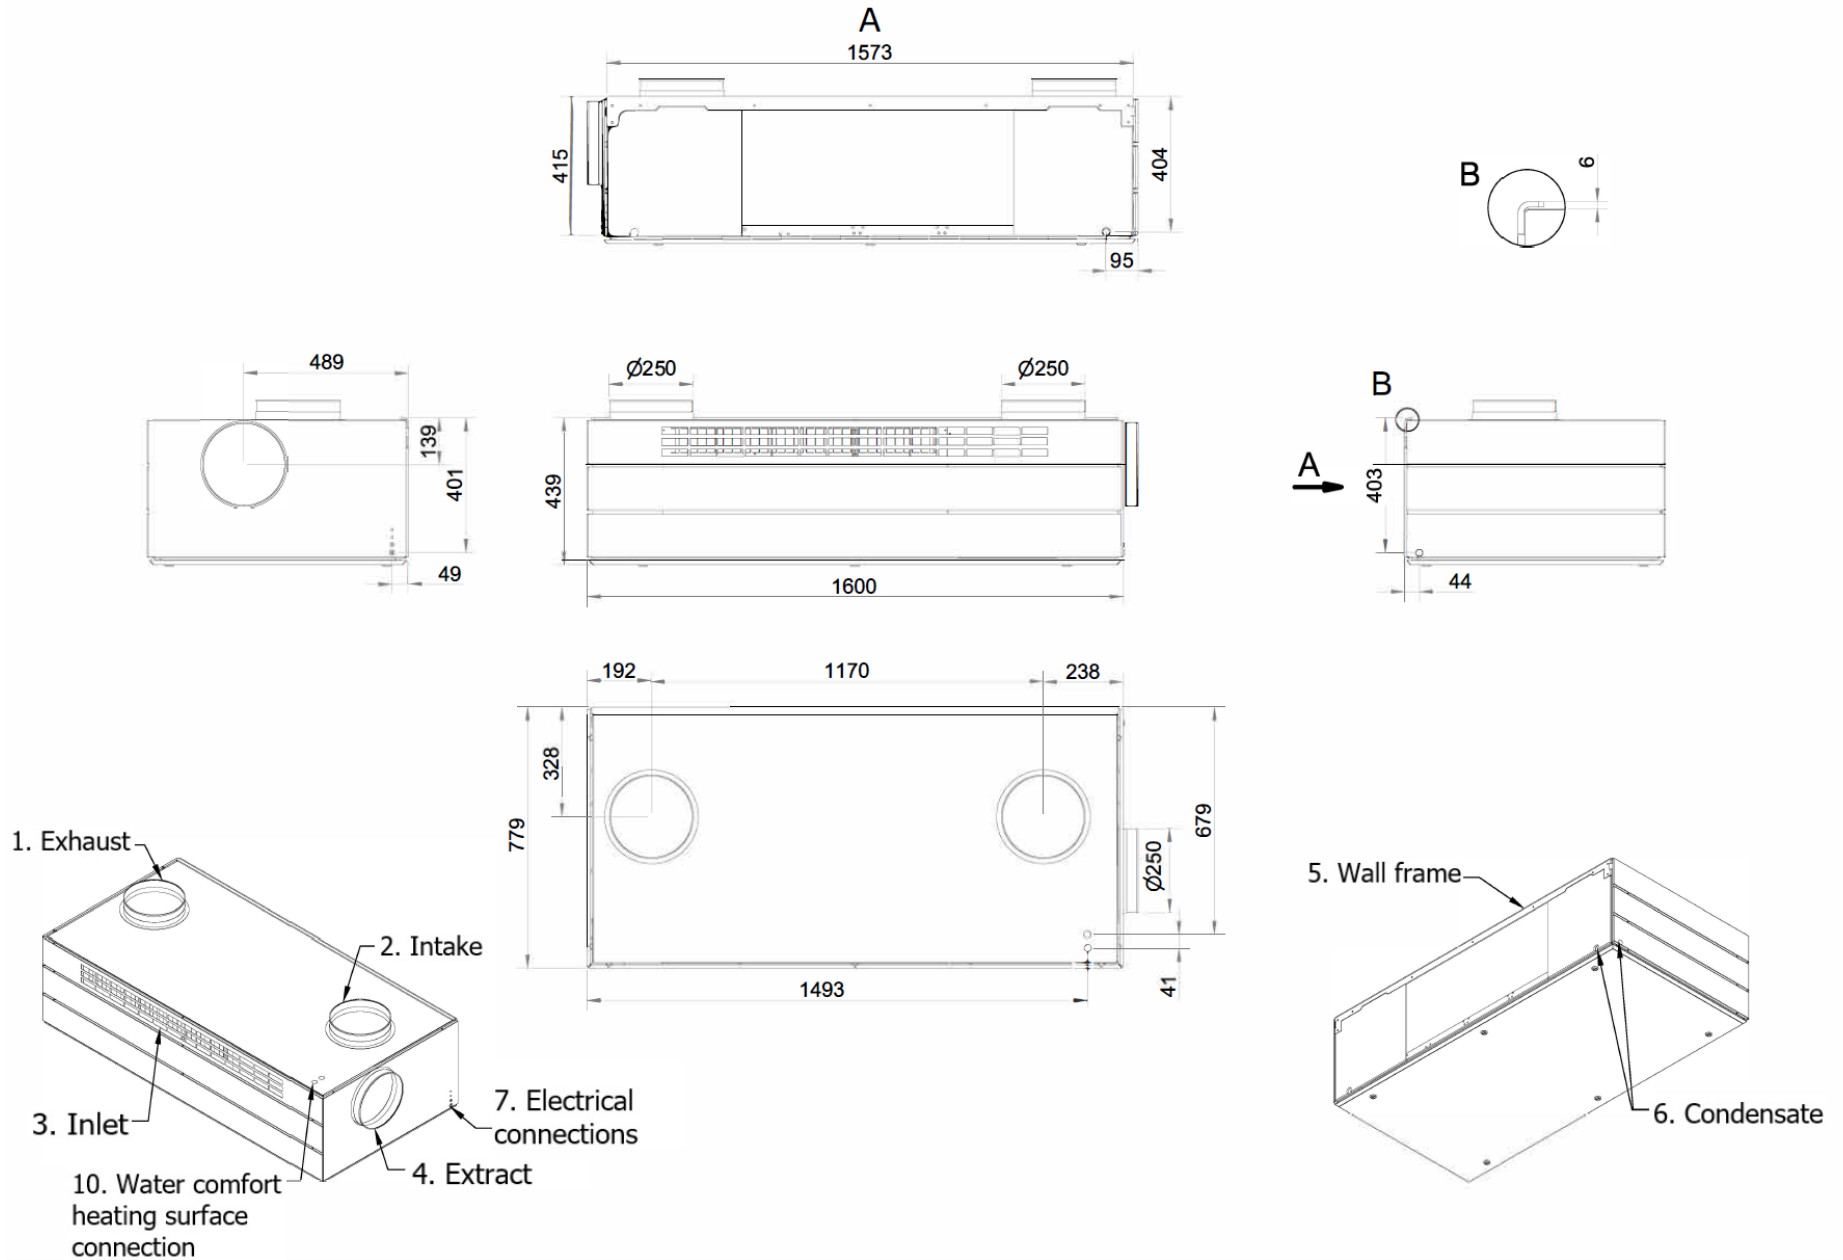

# AIRMASTER

Measures in mm.

DWG.:250077

	<b>DK</b>	<b>NO</b>	<b>SE</b>	<b>DE</b>	<b>NL</b>	<b>FR</b>
1	Afkast	Avkast	Avluft	Fortluft	Afvoer	Air rejeté
2	Indtag	Inntak	Intag	Außenluft	Toevoer	Air extérieur
3	Indblæsning	Tilluft	Tilluft	Zuluft	Inblaas	Air soufflé
4	Udsugning	Avtrekk	Frånluft	Abluft	Afzuiging	Air repris
5	Vægramme	Veggramme	Väggram	Wandrahmen	Muurframe	Cadre à fixation murale
6	Kondens afløb	Kondensavløb	Kondensavlopp	Kondensatablauf	Condensafvoer	Évacuation condensats
7	El-tilslutning	El-tilkobling	Elektrisk anslutning	Elektrischer Anschluss	Elektrische aansluitingen	Raccordement électrique
8	-	-	-	-	-	-
9	-	-	-	-	-	-
10	Vandvarme flade	Vannvarmebatteri	Vattenburet eftervärmebatteri	Wasserheizregister	Warmwaterverwarmingsbatterij	Batterie à eau chaude