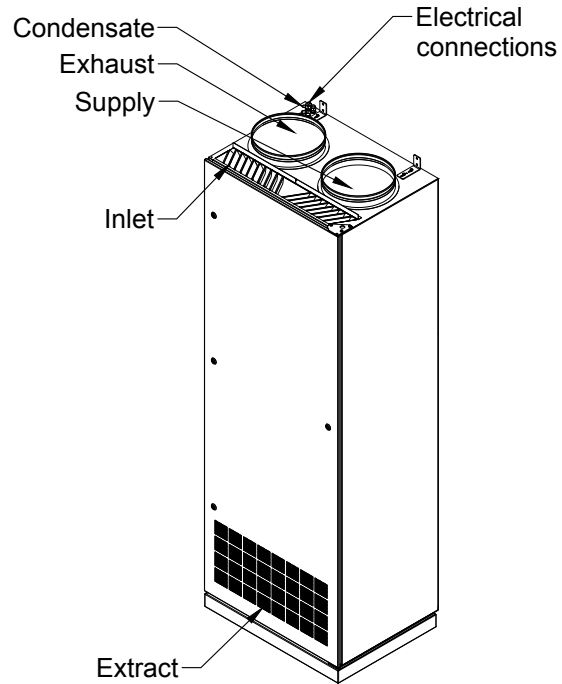

AM 900 VM

Draw.: 290000 G2

T : +45 98 62 48 22

M : info@airmaster.dk

AIR MASTER

Electrical connections