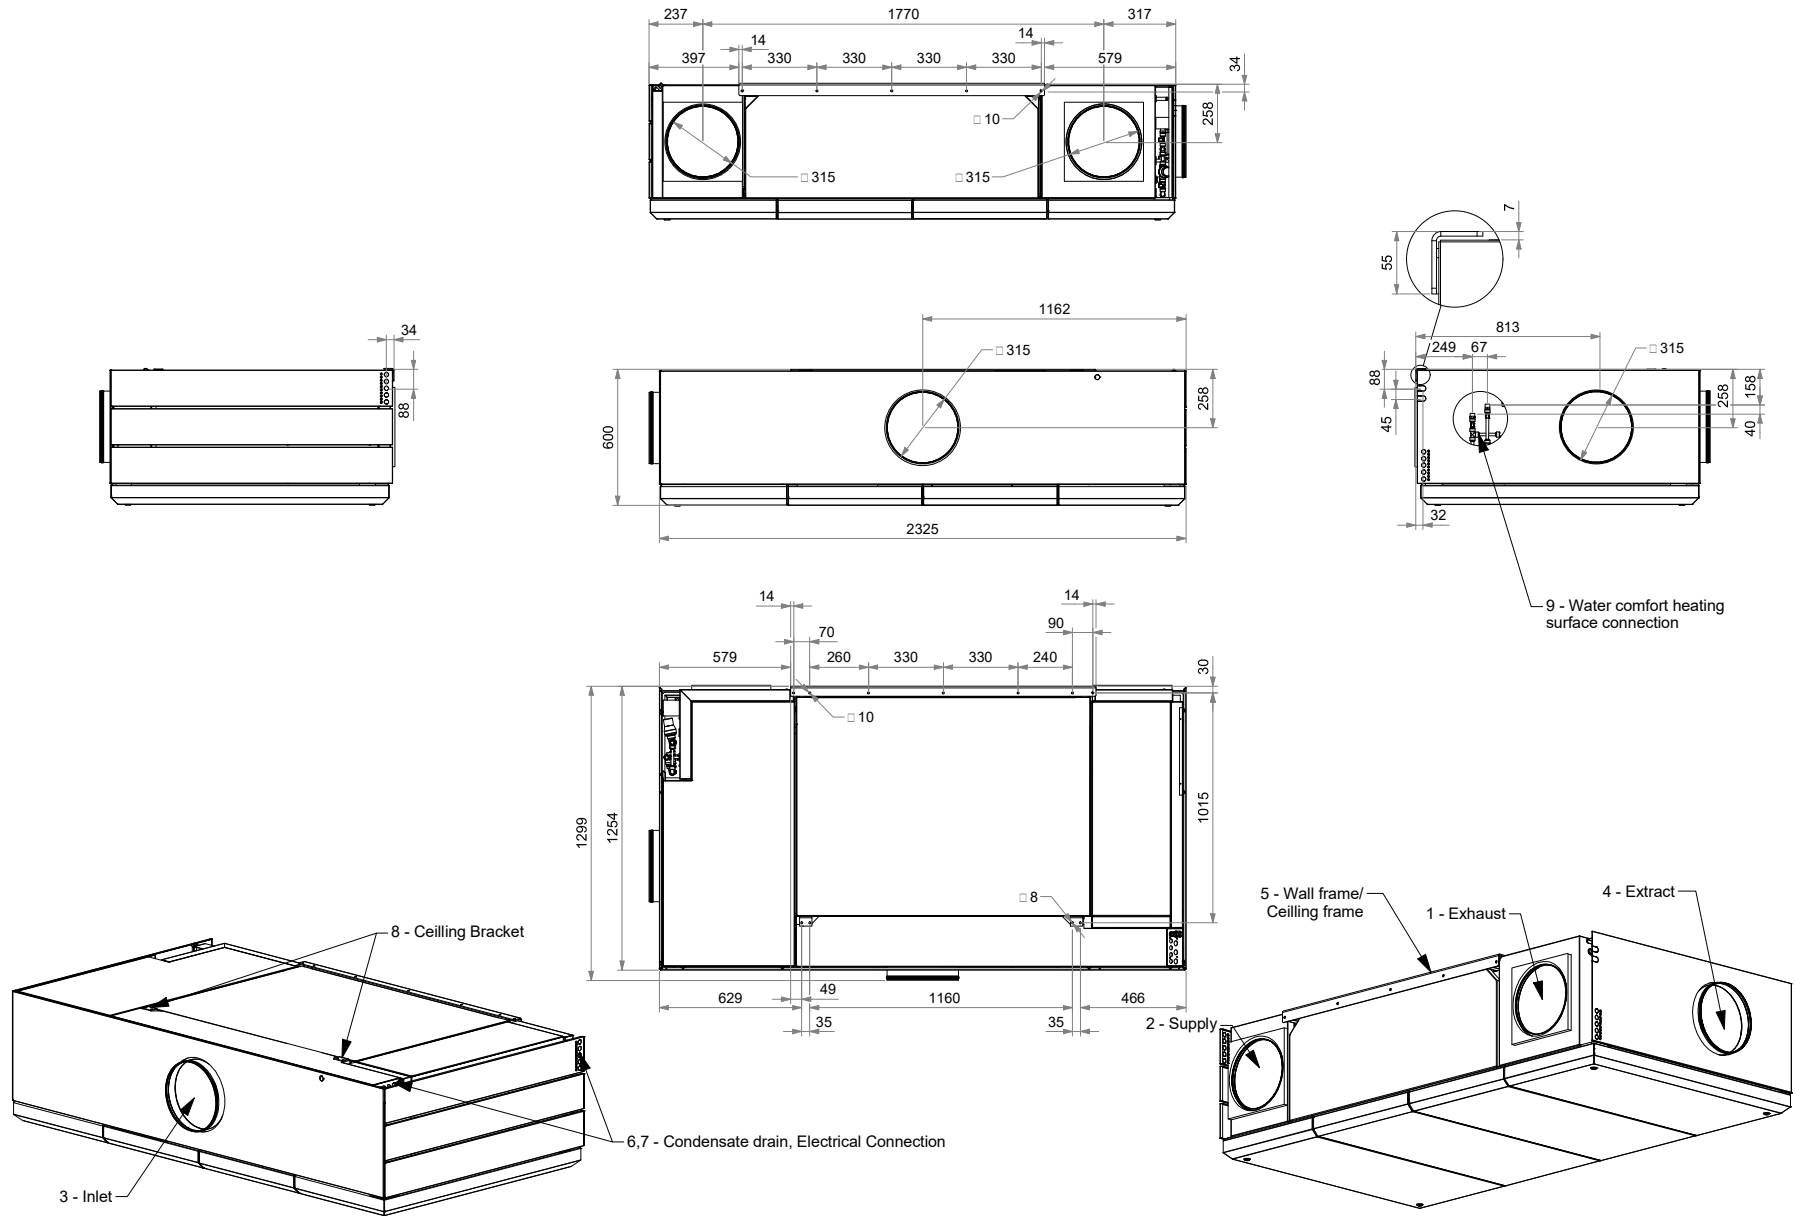

AM1000 HH DIDE Smoke detector

AIRMASTER

Measures in mm.

DWG.:1030863

	DK	NO	SV	DE	NL	FR
1	Afkast	Avkast	Avluft	Fortluft	Afvoer	Air rejeté
2	Indtag	Inntak	Indtag	Außenluft	Toevoer	Air extérieur
3	Indblæsning	Tilluft	Tilluft	Zuluft	Inblaas	Air soufflé
4	Udsugning	Avtrekk	Frånluft	Abluft	Afzuiging	Air repris
5	Væggramme/Loftramme	Veggramme/Takramme	Väggram/Takram	Wandrahmen/Deckenrahmen	Muurframe/Plafond frame	Cadre à fixation mural/Console de plafonnière
6	Kondens afløb	Kondensavløb	Kondensavlopp	Kondensatablauf	Condensafvoer	Évacuation condensats
7	El-tilslutning	El-tilkobling	Elektrisk anslutning	Elektrischer Anschluss	Elektrische aansluitingen	Raccordement électrique
8	Ophængssæt	Opphengssett	Takbeslag	Deckenmontagesatz	Plafondbevestigingen	Support de plafond
9	Vandeftervarme flade forbindelse	Vannettervarmebatteri forbindelse	Vattenburet eftervarmebatteri förbindelse	Wasserheiz-registeranschluss	Naverwarmingsbatterij op water verbinding	Batterie à eau chaude connexion