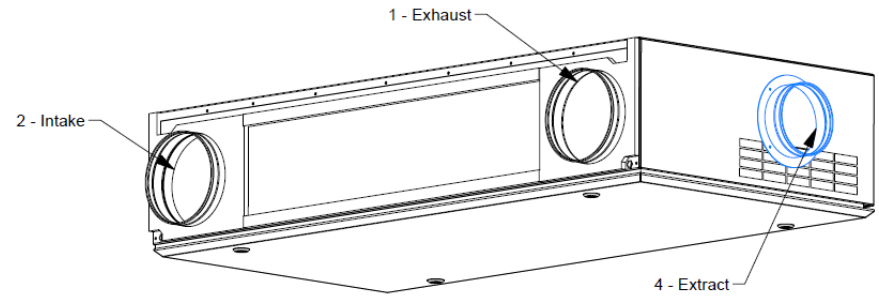

AM 150 HHLBB + HHL**D**IDE + HHL**B**DE + HHL**D**IB

AIRMASTER

Measures in mm.

NOTE: No cooling available

DWG.:1037336

	DK	NO	SE	DE	NL	FR
1	Afkast	Avkast	Avluft	Fortluft	Afvoer	Air rejeté
2	Indtag	Inntak	Intag	Außenluft	Toevoer	Air extérieur
3	Indblæsning	Tilluft	Tilluft	Zuluft	Inblaas	Air soufflé
4	Udsugning	Avtrekk	Frånluft	Abluft	Afzuiging	Air repris
5	-	-	-	-	-	-
6	Kondens afløb	Kondensavløb	Kondensavlopp	Kondensatablauf	Condensafvoer	Évacuation condensats
7	EI-tilslutning	EI-tilkobling	Elektrisk anslutning	Elektrischer Anschluss	Elektrische aansluitningen	Raccordement électrique
8	Status LED	Status LED	Status LED	Status-LED	Status-LED	LED d'état