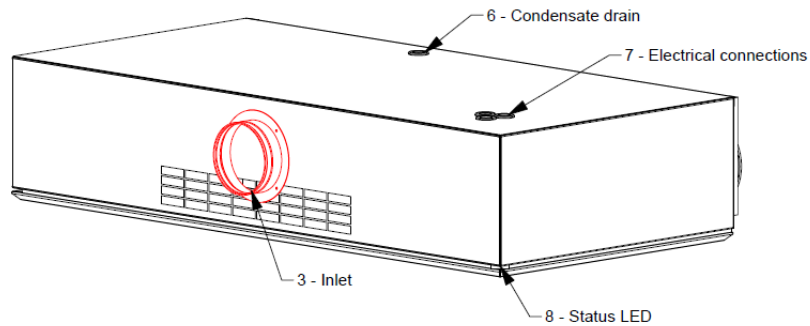

AM 150 HHLBB + HHL**D**IDE + HHL**B**DE + HHL**D**IB

AIRMASTER

Measures in mm.

NOTE: No cooling available

DWG.:1037336

	DK	NO	SE	DE	NL	FR
1	Afkast	Avkast	Avluft	Fortluft	Afvoer	Air rejeté
2	Indtag	Inntak	Intag	Außenluft	Toevoer	Air extérieur
3	Indblæsning	Tilluft	Tilluft	Zuluft	Inblaas	Air soufflé
4	Udsugning	Avtrekk	Frånluft	Abluft	Afzuiging	Air repris
5	-	-	-	-	-	-
6	Kondens afløb	Kondensavløb	Kondensavlopp	Kondensatablauf	Condensafvoer	Évacuation condensats
7	EI-tilslutning	EI-tilkobling	Elektrisk anslutning	Elektrischer Anschluss	Elektrische aansluitningen	Raccordement électrique
8	Status LED	Status LED	Status LED	Status-LED	Status-LED	LED d'état