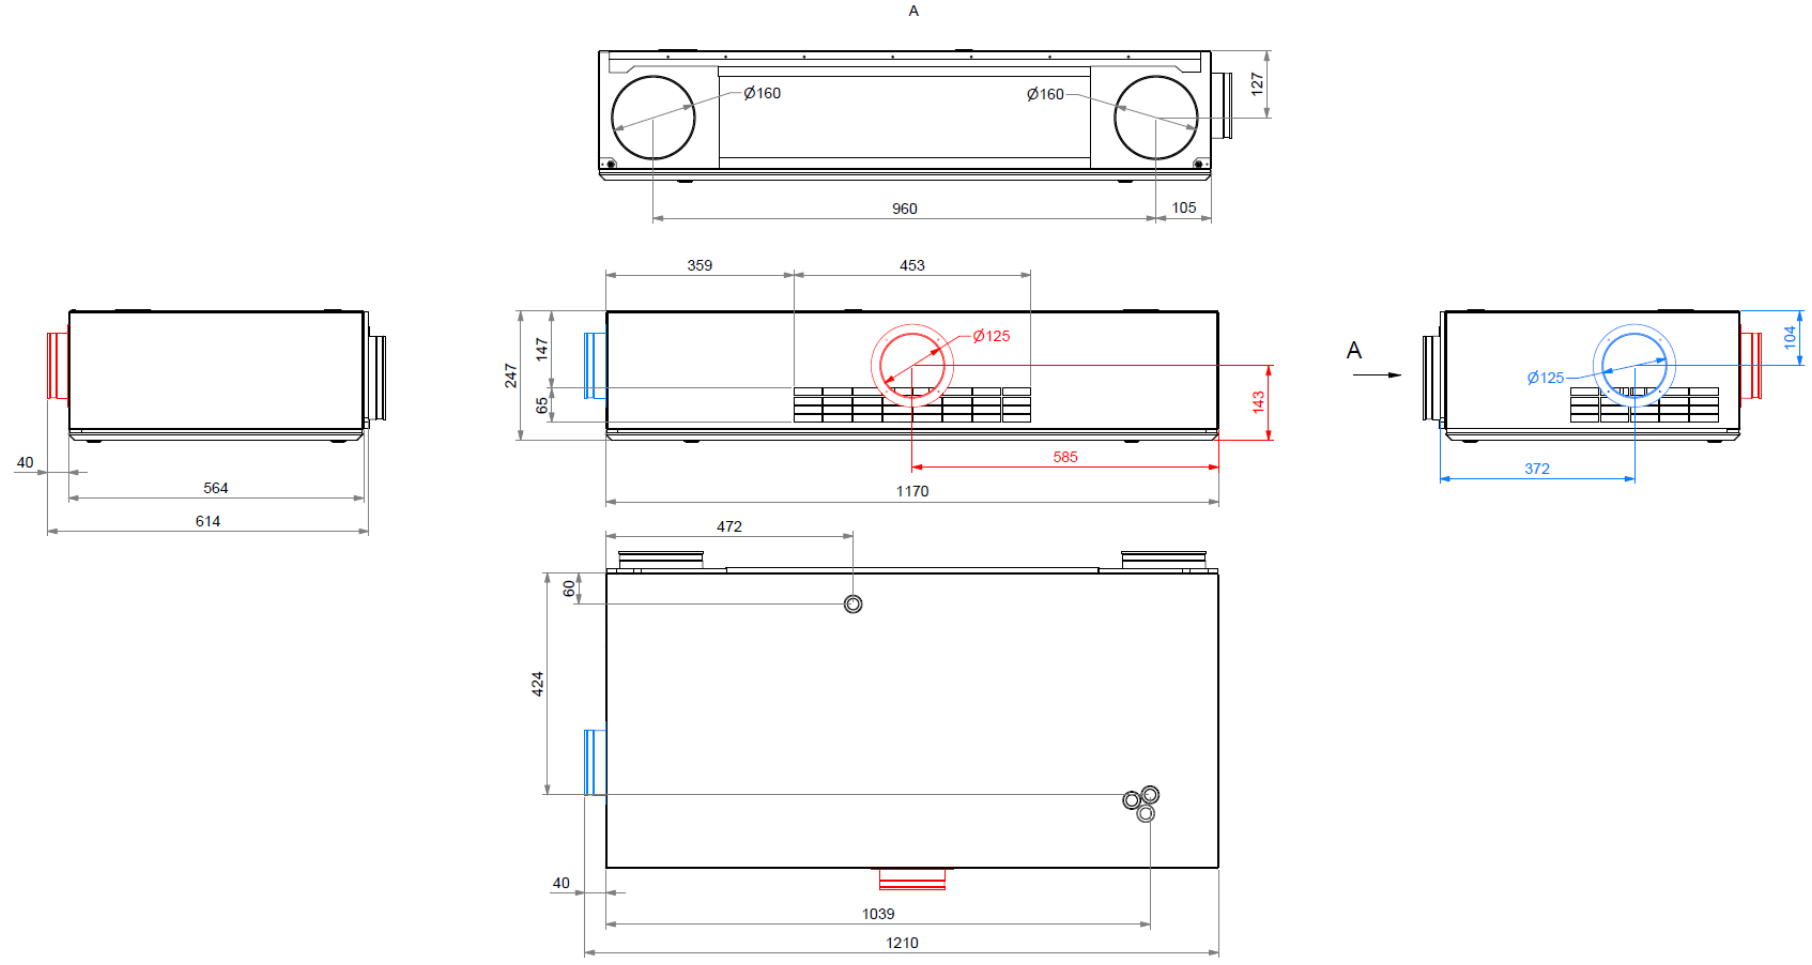

AM 150 HHLBB + HHL**D**IDE + HHL**B**DE + HHL**D**IB

AIRMASTER

Measures in mm.

NOTE: No cooling available

DWG.:1037336

	DK	NO	SE	DE	NL	FR
1	Afkast	Avkast	Avluft	Fortluft	Afvoer	Air rejeté
2	Indtag	Inntak	Intag	Außenluft	Toevoer	Air extérieur
3	Indblæsning	Tilluft	Tilluft	Zuluft	Inblaas	Air soufflé
4	Udsugning	Avtrekk	Frånluft	Abluft	Afzuiging	Air repris
5	-	-	-	-	-	-
6	Kondens afløb	Kondensavløb	Kondensavlopp	Kondensatablauf	Condensafvoer	Évacuation condensats
7	EI-tilslutning	EI-tilkobling	Elektrisk anslutning	Elektrischer Anschluss	Elektrische aansluitningen	Raccordement électrique
8	Status LED	Status LED	Status LED	Status-LED	Status-LED	LED d'état