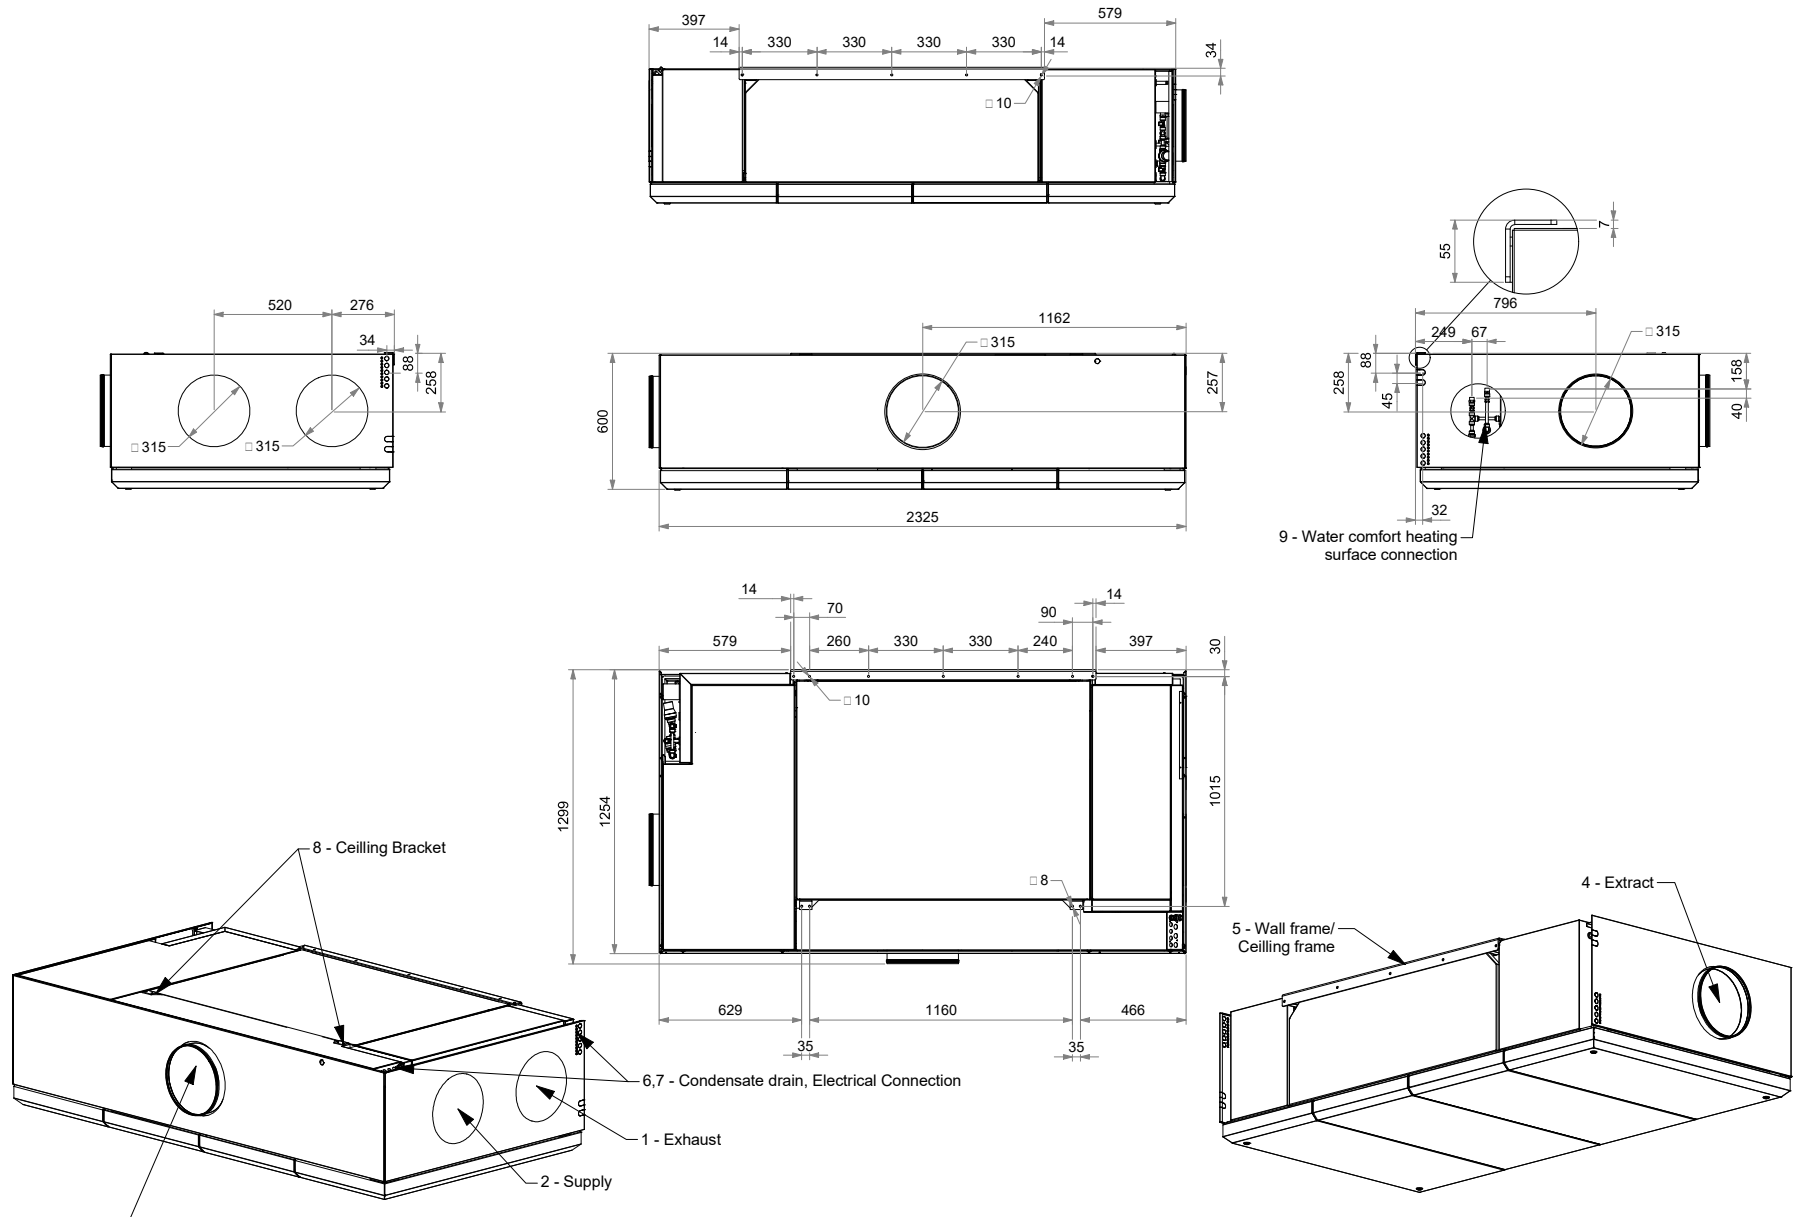

AM1000 S1S2 DIDE Smoke detector

AIRMASTER

Measures in mm.

DWG.:1030881

	DK	NO	SV	DE	NL	FR
1	Afkast	Avkast	Avluft	Fortluft	Afvoer	Air rejeté
2	Indtag	Inntak	Indtag	Außenluft	Toevoer	Air extérieur
3	Indblæsning	Tilluft	Tilluft	Zuluft	Inblaas	Air soufflé
4	Udsugning	Avtrekk	Frånluft	Abluft	Afzuiging	Air repris
5	Vægramme/Loftramme	Veggramme/Takramme	Väggram/Takram	Wandrahmen/Deckenrahmen	Muurframe/Plafond frame	Cadre à fixation mural/Console de plafonnière
6	Kondens afløb	Kondensavløb	Kondensavlopp	Kondensatablauf	Condensafvoer	Évacuation condensats
7	El-tilslutning	El-tilkobling	Elektrisk anslutning	Elektrischer Anschluss	Elektrische aansluitningen	Raccordement électrique
8	Ophængssæt	Opphengssett	Takbeslag	Deckenmontagesatz	Plafondbevestigingen	Support de plafond
9	Vandeftervarme flade forbindelse	Vannettervarmebatteri forbindelse	Vattenburet eftervärmebatteri	Wasserheiz- registeranschluss	Naverwarmingsbatterij op water verbinding	Batterie à eau chaude connexion